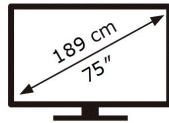

**ENERGY**

SAMSUNG

QE75Q64TAU

**172** kWh/1000h

ABCDEF **G**

**190** kWh/1000h

3840 px

2160 px